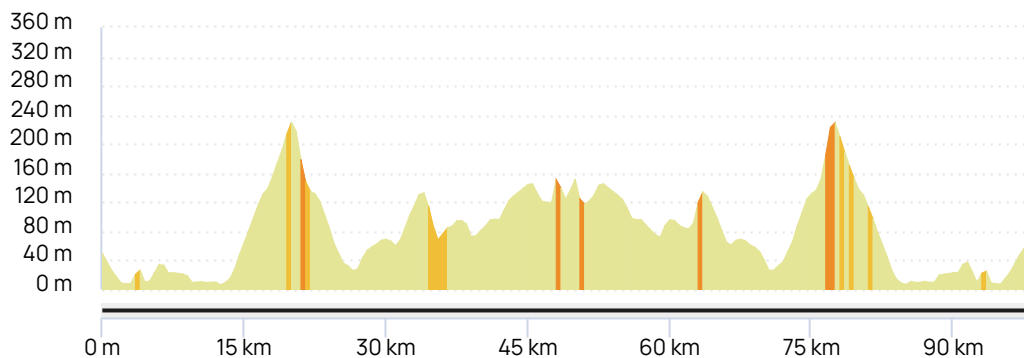

PARCOURS ELITE/ OPEN /U19 /U23 DU G.P. ARMAND HENRIETTE

Distance	Dénivelé +	Dénivelé -	Altitude min.	Altitude max.
97.76 km	1 078 m	1 075 m	8 m	234 m

PARCOURS CLM DU G.P. ARMAND HENRIETTE

PARCOURS ACCESS 1-2-3-4 /U17 ET DAMES U17 et + G.P. A. HENRIETTE