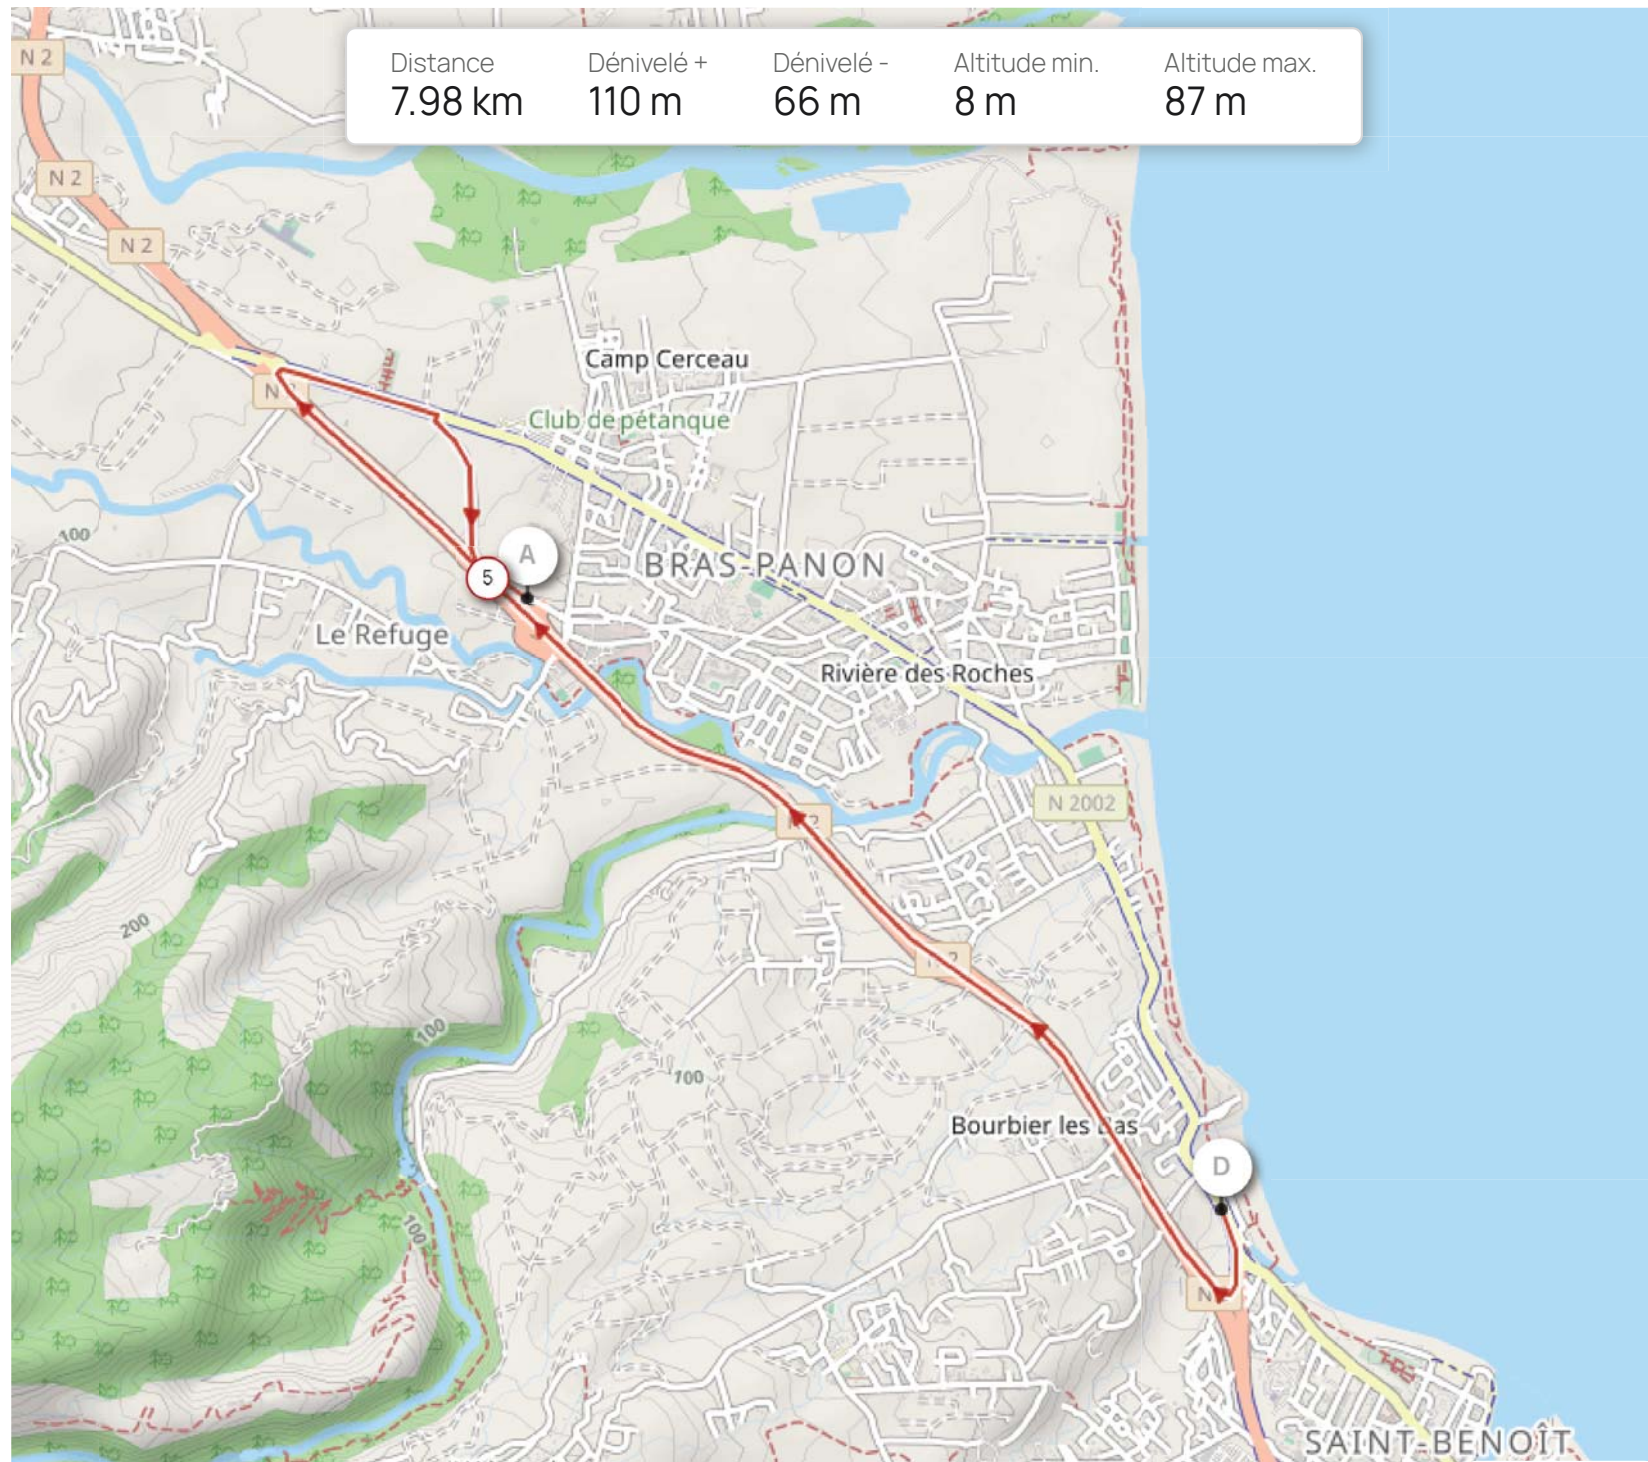

PARCOURS ELITE/ OPEN /U19 /U23 DU G.P. ARMAND HENRIETTE

Distance	Dénivelé +	Dénivelé -	Altitude min.	Altitude max.
97.76 km	1 078 m	1 075 m	8 m	234 m

PARCOURS CLM DU G.P. ARMAND HENRIETTE

PARCOURS ACCESS 1-2-3-4 /U17 ET DAMES U17 et + G.P. A. HENRIETTE